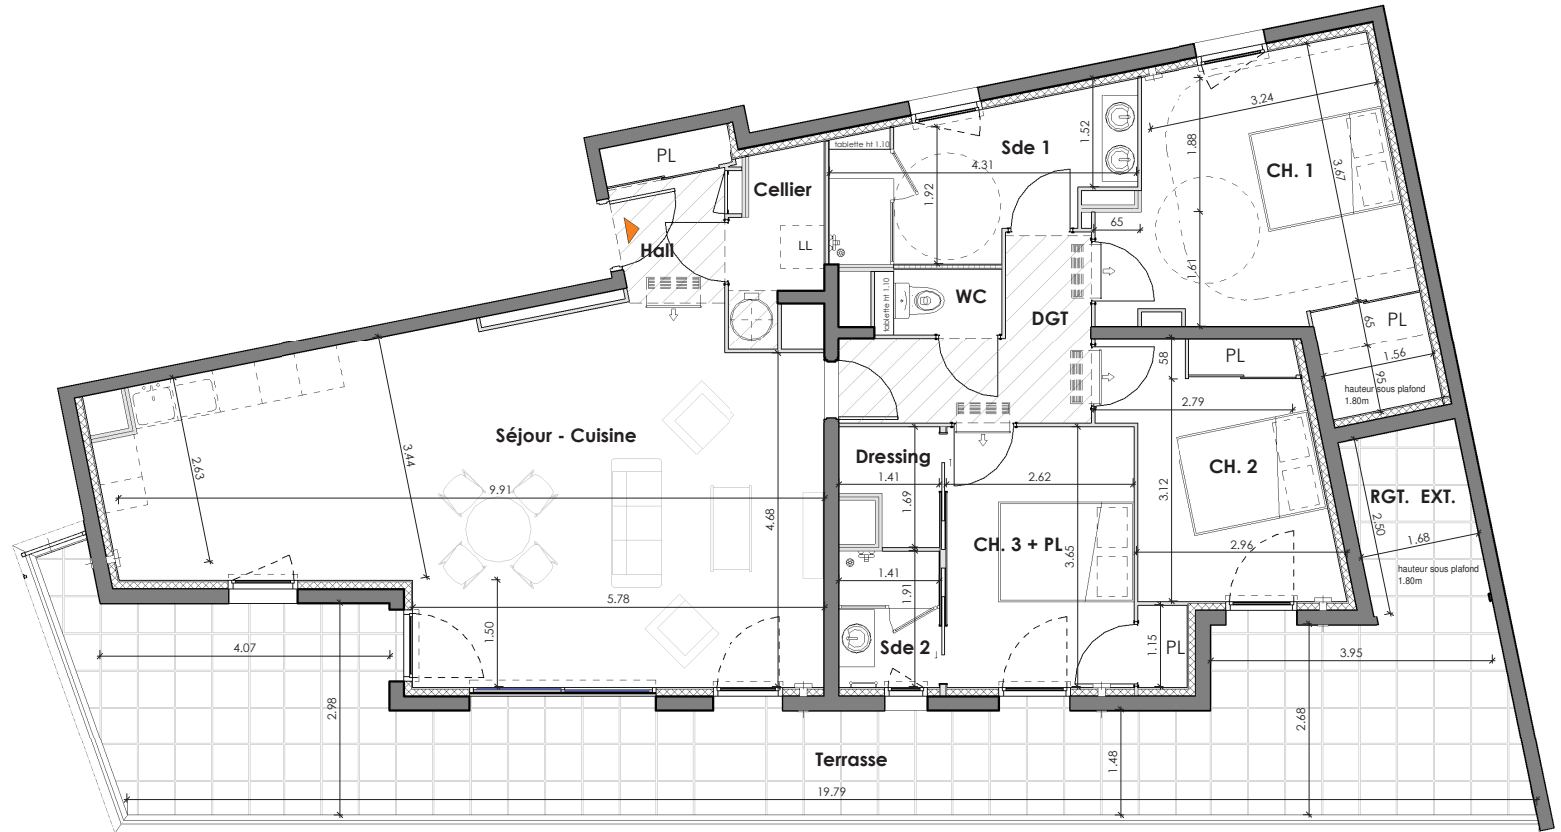

Résidence Des Arts

R+4	P4	Appartement 402
Hall	3.72 m ²	
Cellier	3.02 m ²	
Séjour - Cuisine	42.55 m ²	
CH. 1	14.99 m ²	
CH. 2	10.21 m ²	
CH. 3 + PL	10.45 m ²	
Dressing	1.92 m ²	
Sde 1	7.89 m ²	
Sde 2	2.69 m ²	
DGT	6.02 m ²	
WC	1.63 m ²	
	105.09 m²	
RGT. EXT.	4.04 m ²	
Terrasse	42.50 m ²	
	46.54 m²	
Total général	151.63 m²	

10-01-2022

Echelle graphique 1/75