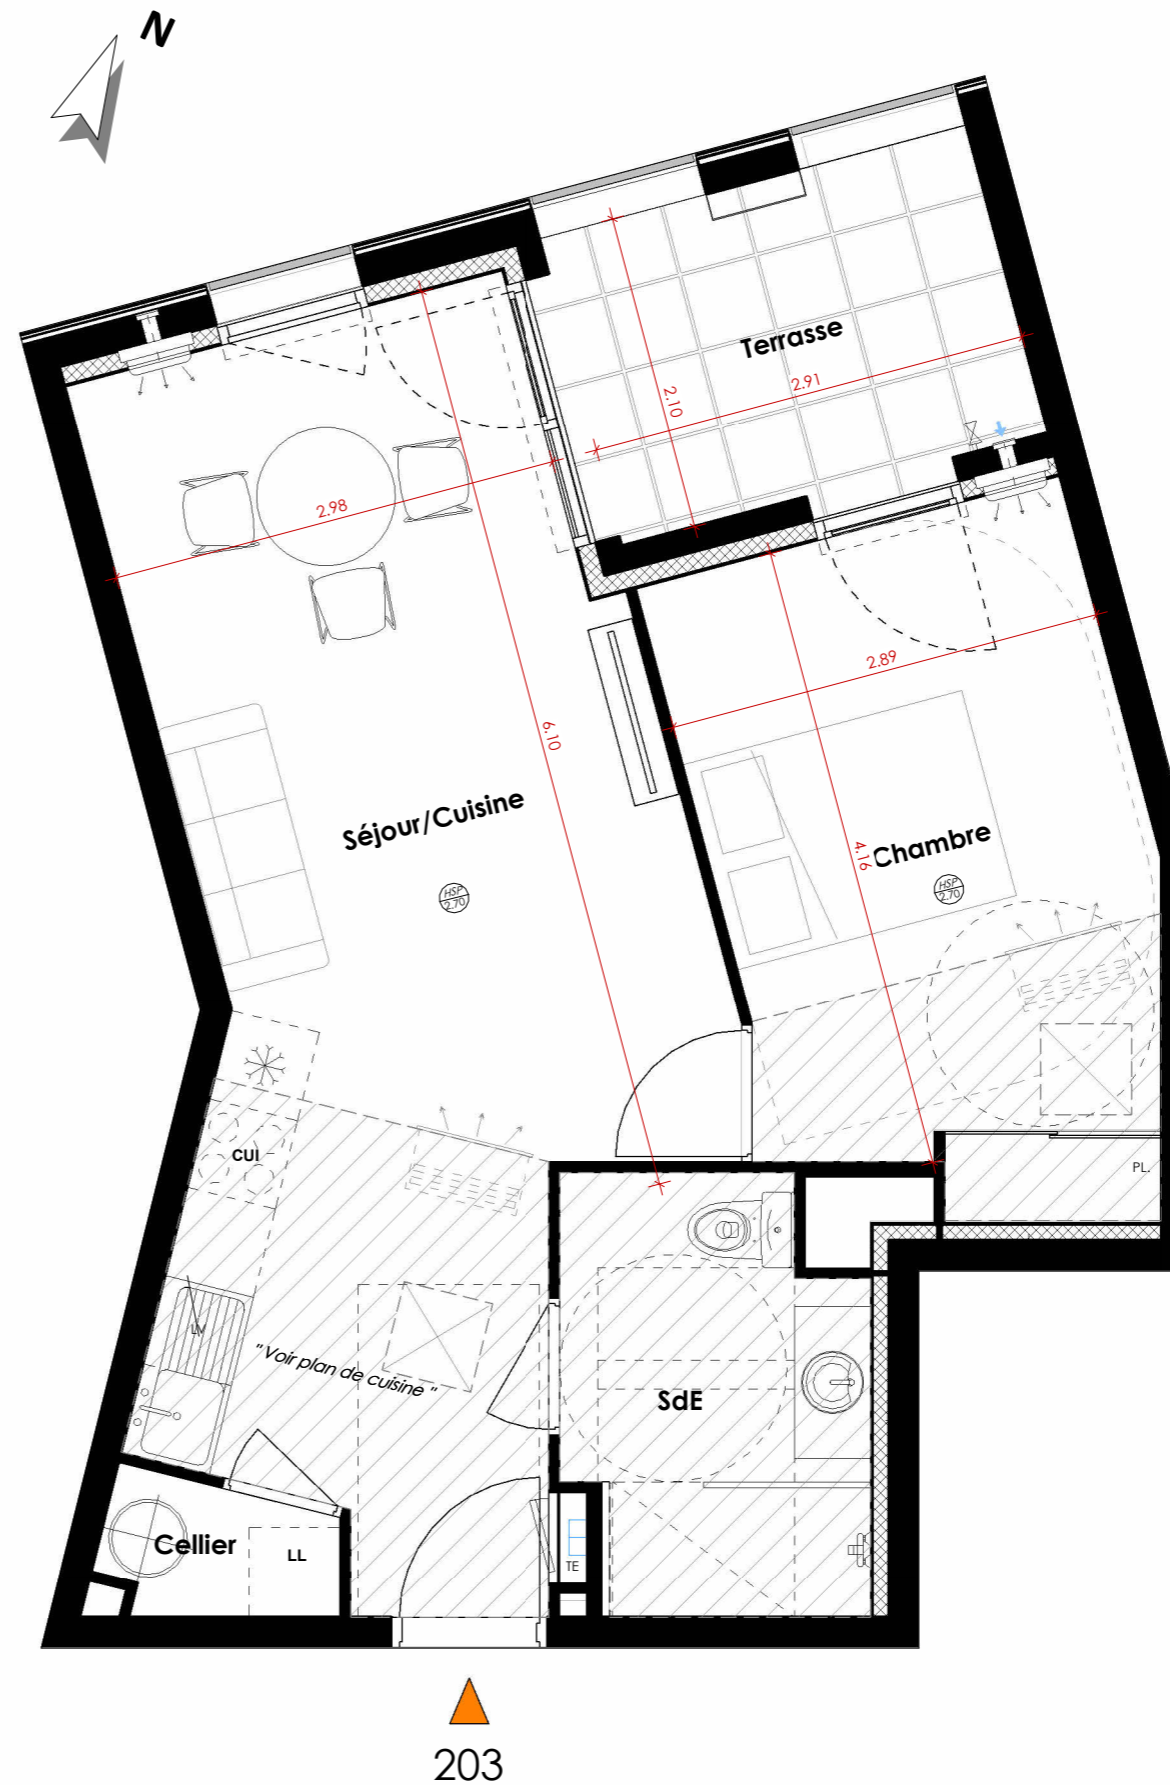

RÉSIDENCE
LA VUELTA

R+2

P2

Appartement N° 203

Séjour/Cuisine	24.77 m ²
Chambre	12.57 m ²
SdE	5.43 m ²
Cellier	1.28 m ²
SURF. HABITABLE	44.05 m²
Terrasse	6.12 m ²
SURF. TOTALE	50.17 m²

Des modifications sont susceptibles d'être apportées à ce plan en fonction des contraintes techniques ou réglementaires de la construction, tant en ce qui concerne les dimensions libres que l'équipement. Les retombées, faux-plafonds, soffites, ainsi que l'emplacement des équipements sont figurés à titre indicatif.

Echelle graphique 50

cln
ARCHITECTURE

Depuis 1958
Gesimco
PROMOTION

04-05-2026