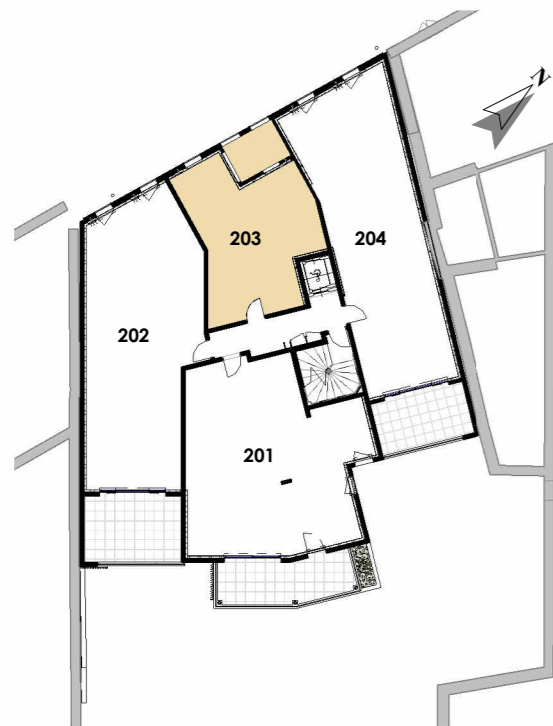

RÉSIDENCE
LA VUELTA

R+2

P2

Appartement N° 203

Séjour/Cuisine	24.77 m ²
Chambre	12.57 m ²
SdE	5.43 m ²
Cellier	1.28 m ²
SURF. HABITABLE	44.05 m²
Terrasse	6.12 m ²
SURF. TOTALE	50.17 m²

Des modifications sont susceptibles d'être apportées à ce plan en fonction des contraintes techniques ou réglementaires de la construction, tant en ce qui concerne les dimensions libres que l'équipement. Les retombées, faux-plafonds, soffites, ainsi que l'emplacement des équipements sont figurés à titre indicatif.