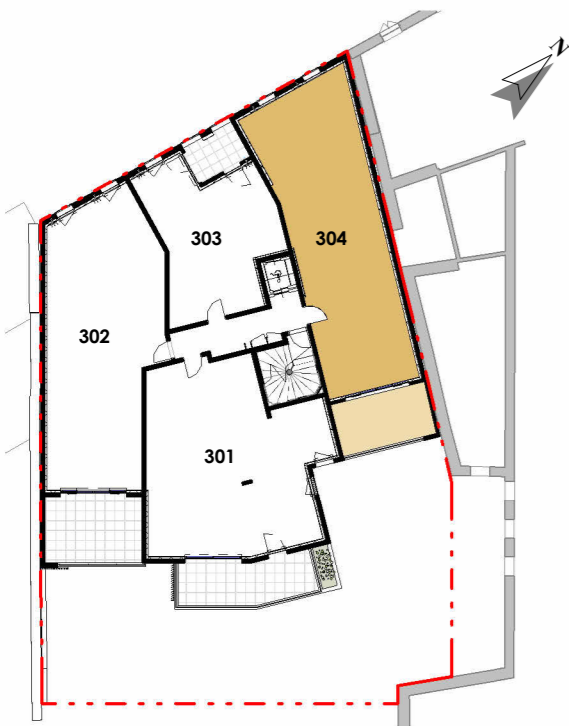

RÉSIDENCE
LA VUELTA

R+3 **P3** **Appartement N° 304**

Séjour/Cuisine	32.83 m ²
Séjour/Cuisine	45.47 m ²
Chambre 1	14.62 m ²
Chambre 2	9.84 m ²
SdE	5.36 m ²
WC	1.21 m ²
Cellier	4.45 m ²
Dgt	11.29 m ²

SURF. HABITABLE 125.07 m²

Terrasse	14.05 m ²
----------	----------------------

SURF. TOTALE 139.12 m²

Des modifications sont susceptibles d'être apportées à ce plan en fonction des contraintes techniques ou réglementaires de la construction, tant en ce qui concerne les dimensions libres que l'équipement. Les retombées, faux-plafonds, soffites, ainsi que l'emplacement des équipements sont figurés à titre indicatif.